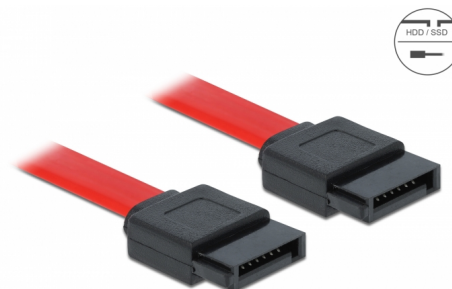

Delock Kabel SATA 3 Gb/s 70 cm czerwony

Opis

Ten przewód SATA firmy Delock umożliwia wykonanie wewnętrznego podłączenia różnych urządzeń SATA, np. dysków twardych, kontrolerów lub pamięci Flash.

70 cm

Numer artykułu 84209

EAN: 4043619842094

Kraj pochodzenia: China

Opakowanie: Torba na zamek błyskawiczny

Szczegóły techniczne

- Złącze:
 - 1 x 7-pinowe SATA 3 Gb/s żeński proste >
 - 1 x 7-pinowe SATA 3 Gb/s żeński proste
- Szybkość transmisji danych do 3 Gb/s
- Wsteczna zgodność z SATA 1,5 Gb/s
- Rodzaj kabla: 26 AWG
- Kolor: czerwony
- Długość bez złączami: ok. 70 cm