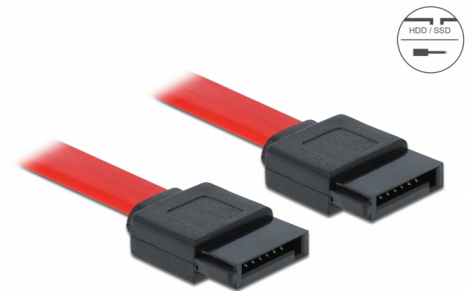

# Delock SATA 3 Go/s Câble 70 cm rouge

## Description

Ce câble SATA Delock permet la connexion interne de différents périphériques SATA, tels que des disques durs, des cartes contrôleur ou des mémoires Flash.

70 cm

**N° produit 84209**

EAN: 4043619842094

## Détails techniques

- Connecteurs :
  - 1 x SATA 3 Gb/s à 7 broches femelle droit >
  - 1 x SATA 3 Gb/s à 7 broches femelle droit
- Débit de données jusqu'à 3 Go/s
- Rétrocompatible avec SATA 1,5 Go/s
- Jauge de câble : 26 AWG
- Couleur : rouge
- Longueur sans connecteurs: env. 70 cm