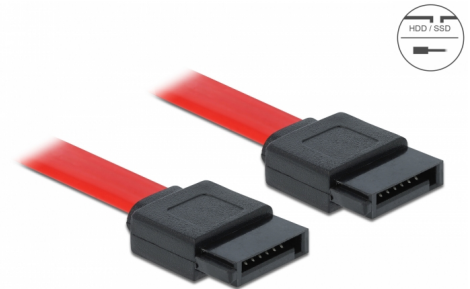

Delock Cable SATA 3 Gb/s de 70 cm rojo

Descripción

Este cable SATA de Delock permite la conexión interna de varios dispositivos SATA como, por ejemplo, unidades de disco duro, tarjetas controladoras o memorias Flash.

70 cm

Número de elemento 84209

EAN: 4043619842094

Pais de origen: China

Paquete: Bolsa de plástico con cremallera

Detalles técnicos

- Conectores:
 - 1 x SATA 3 Gb/s de 7 pines hembra recto >
 - 1 x SATA 3 Gb/s de 7 pines hembra recto
- Velocidades de transferencias de datos de hasta 3 Gb/s
- Compatible con SATA 1,5 Gb/s
- Valor normalizado del cable: 26 AWG
- Color: rojo
- Longitud sin conectores: aprox. 70 cm