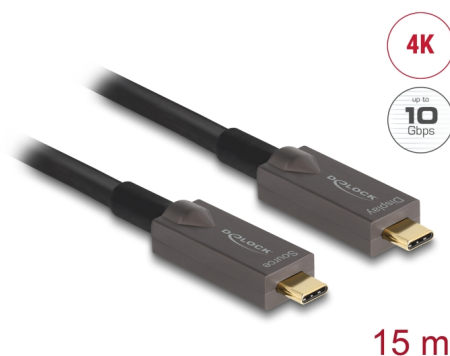

Cablu optic activ

Acest cablu optic activ utilizează fibre optice pentru a transmite semnale de mare viteză. În comparație cu cablul de cupru tradițional, acesta este mai moale, mai subțire, mai ușor și poate transmite semnale pe distanțe mai mari fără pierderi.

DisplayPort 1.4 cu 2 benzi

Cablul este potrivit pentru conectarea unui monitor USB-C™ cu o rezoluție de până la 4K Ultra HD (3840 x 2160 @ 144 Hz) la un computer cu interfață USB-C™ și suport pentru modul alternativ DisplayPort.

USB cu 10 Gbps

Cablul optic activ permite viteze de transfer de date de până la 10 Gbps la conectarea dispozitivelor compatibile cu USB 10 Gbps. Bineînțeles, pot fi conectate și dispozitive USB 2.0.

Suportul de alimentare USB de până la 60 wați

**Nr. 84179**

EAN: 4043619841790

Țara de origine: China

Pachet: Box

Detalii tehnice

- Conectori:
2 x USB 10 Gbps USB Type-C™ tată

- Cablu optic activ: cablu hibrid fibră / cupru
- Acceptă 2 benzi DisplayPort 1.4
- Acceptă Display Stream Compression 1.2 (DSC)
- Acceptă modul DP Alt
- Transfer al semnalelor audio și video
- Rezoluție maximă (în funcție de sistem și de echipamentele hardware conectate):
 - DisplayPort 1.4 cu DSC: până la 3840 x 2160 @ 144 Hz
 - DisplayPort 1.4 fără DSC: până la 3840 x 2160 @ 60 Hz
 - DisplayPort 1.2 fără DSC: până la 3840 x 2160 @ 30 Hz
- Acceptă HDR (High Dynamic Range)
- Acceptă HDCP 1.4 și 2.2
- Direcție fixă a semnalului pentru video (Sursă (Source) / Afișare (Display))
- Non-direcțional pentru date
- Rată de transfer a datelor de până la 10 Gbps
- Compatibilitate descendentă USB 2.0
- Curent de ieșire: până la 3 A
- Diametru cablu: aprox. 6,5 mm
- Culoare: negru
- Lungimea incl. conectori: aprox. 15 m