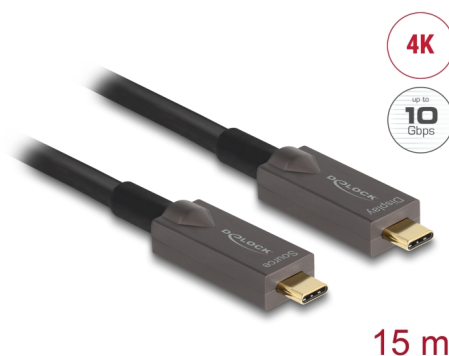

Delock Aktivní optický kabel USB-C™ Video + Data + PD, délka 15 m

Popis

Tento USB kabel od Delocku umožňuje připojení mezi zařízením s USB Type-C™ konektorem a PC nebo notebooku vybaven volným USB Type-C™ portem.

Aktivní optický kabel

Tento aktivní optický kabel využívá optické vlákno k přenosu velmi rychlých signálů. V porovnání s tradičními měděnými kabely je měkčí, tenčí, lehčí a umí signály přenášet beze ztrát na větší vzdálenosti.

DisplayPort 1.4 se dvěma linkami

Tento kabel je vhodný k připojení monitoru s rozhraním USB-C™ a s rozlišením až 4K Ultra HD (3840 x 2160 @ 144 Hz) k počítači s rozhraním USB-C™ a podporou alternativního režimu DisplayPort.

USB s rychlostí 10 Gbps

Aktivní optický kabel umožňuje datové přenosové rychlosti až 10 Gbps při připojení zařízení kompatibilních s USB 10 Gbps. Samozřejmě lze připojovat i zařízení s rozhraním USB 2.0.

Podporuje napájení USB do výkonu až 60 W

Vzhledem k podpoře normy USB Power Delivery lze připojená zřízení napájet výkonem až 60 W (20 V / 3 A).

Poznámka

Tento kabel je kompatibilní se zařízeními DisplayPort (alternativní režim DP) a nefunguje se zařízeními Thunderbolt™.

Číslo produktu 84179

EAN: 4043619841790

Země původu: China

Balení: Box

Technické detaily

- Konektor:
  2 x USB 10 Gbps USB Type-C™ samec
- Aktivní optický kabel: hybridní kabel vlákno / měď
- Podporuje 2 linky DisplayPort 1.4