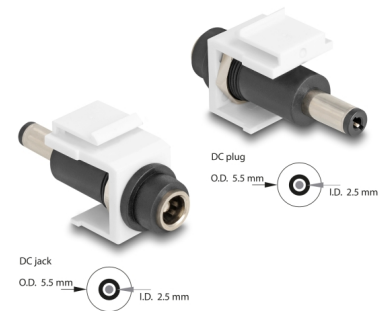

Delock Keystone modul DC 5,5 x 2,5 mm ženski na DC 5,5 x 2,5 mm muški bijela

Opis

Ova pregradna DC spojnica tvrtke Delock može se instalirati ili spojiti kabelima u kućištu ili uređaju radi napajanja električnom energijom. Uz standardizirane mjere, može se koristiti za laku ugradnju na primjerice Keystone prednju ploču ili kutiju za površinsko ugrađivanje.

Napomena

Kako bi se omogućio ispravan rad priključenog uređaja, mora odgovarati specifikacijama za napon, struju i polaritet napajanja.

Predmet br. 84177

EAN: 4043619841776

Zemlja podrijetla: China

Pakiranje: Plastična vrećica sa zip zatvaračem

Tehnički podaci

- Priključak:
  - vanjski: 1 x DC 5,5 x 2,5 mm ženski
  - unutarnji: 1 x DC 5,5 x 2,5 mm muški
- Za Keystone priključke dimenzija 19,2 x 14,9 mm
- Boja: bijela
- Duljina ispred ploče: oko 8,0 mm
- Mjere (DxŠxV): oko 42,3 x 16,2 x 21,8 mm

Sadržaj pakiranja

- Keystone modul