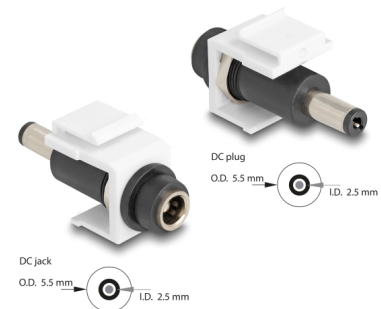

Delock Μονάδα Keystone DC 5,5 x 2,5 mm θηλυκό προς DC 5,5 x 2,5 χιλ. λευκό

Περιγραφή

Αυτός ο θηλυκός σύνδεσμος με διάφραγμα DC της Delock μπορεί να εγκατασταθεί ή να συνδεθεί μέσω καλωδίου σε σύστημα τοποθέτησης ή σε συσκευή ώστε να παρέχει ρεύμα. Με τυποποιημένες διαστάσεις μπορεί να χρησιμοποιηθεί για την εύκολη συμπληρωματική στερέωση σε π.χ. πίνακα ηλεκτρικών συνδέσεων Keystone, πλάκα πρόσοψης ή κουτί στερέωσης επιφάνειας.

Σημείωση

Για να διαβεβαιώσετε τη σωστή λειτουργία της συνδεδεμένης συσκευής, αυτή θα πρέπει να ταιριάζει με τις προδιαγραφές ηλεκτρικής τάσης, ρεύματος και πολικότητας της παροχής ενέργειας.

Αρ. προϊόντος 84177

EAN: 4043619841776

Χώρα προέλευσης: China

Συσκευασία: Τσαντάκι με φερμουάρ

Προδιαγραφές

- Συνδετήρας:
  εξωτερικά: 1 x 5,5 x 2,5 mm θηλυκό καλώδιο συνεχούς ρεύματος
  εσωτερικά: 1 x 5,5 x 2,5 mm αρσενικό καλώδιο συνεχούς ρεύματος
- Για θύρες Keystone με 19,2 x 14,9 mm
- Χρώμα: λευκό
- Μήκος μπροστά από τη ράβδο σύνδεσης: περ. 8,0 χιλ.
- Διαστάσεις (ΜxΠxΥ): περ. 42,3 x 16,2 x 21,8 mm

Περιεχόμενα συσκευασίας

- Μονάδα Keystone