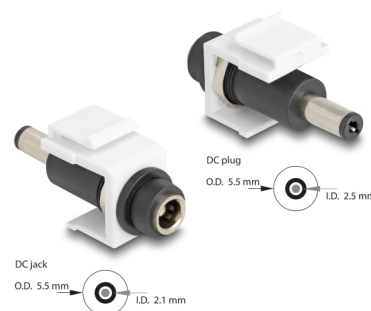

Delock Keystone modul DC 5,5 x 2,1 mm ženski na DC 5,5 x 2,5 mm muški bijela

Opis

Ova pregradna DC spojnica tvrtke Delock može se instalirati ili spojiti kabelima u kućištu ili uređaju radi napajanja električnom energijom. Uz standardizirane mjere, može se koristiti za laku ugradnju na primjerice Keystone prednju ploču ili kutiju za površinsko ugrađivanje.

Napomena

Kako bi se omogućio ispravan rad priključenog uređaja, mora odgovarati specifikacijama za napon, struju i polaritet napajanja.

Predmet br. 84175

EAN: 4043619841752

Zemlja podrijetla: China

Pakiranje: Plastična vrećica sa zip zatvaračem

Tehnički podaci

- Priključak:
 - vanjski: 1 x DC 5,5 x 2,1 mm ženski
 - unutarnji: 1 x DC 5,5 x 2,5 mm muški
- Za Keystone priključke dimenzija 19,2 x 14,9 mm
- Boja: bijela
- Duljina ispred ploče: oko 8,0 mm
- Mjere (DxŠxV): oko 42,3 x 16,2 x 21,8 mm

Sadržaj pakiranja

- Keystone modul

General

Mounting type:	Keystone modul
----------------	----------------

Interface

Vanjski:	1 x DC jack 5.5 x 2.1 mm
Unutarnji:	1 x DC konektor za napajanje 5,5 x 2,5 mm

Physical characteristics