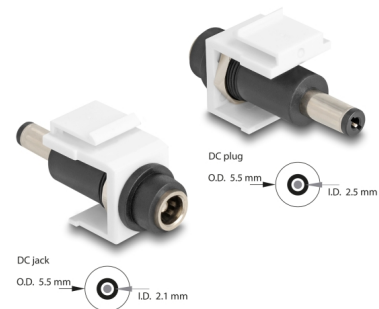

Delock Μονάδα Keystone DC 5,5 x 2,1 mm θηλυκό προς DC 5,5 x 2,5 χιλ. λευκό

Περιγραφή

Αυτός ο θηλυκός σύνδεσμος με διάφραγμα DC της Delock μπορεί να εγκατασταθεί ή να συνδεθεί μέσω καλωδίου σε σύστημα τοποθέτησης ή σε συσκευή ώστε να παρέχει ρεύμα. Με τυποποιημένες διαστάσεις μπορεί να χρησιμοποιηθεί για την εύκολη συμπληρωματική στερέωση σε π.χ. πίνακα ηλεκτρικών συνδέσεων Keystone, πλάκα πρόσοψης ή κουτί στερέωσης επιφάνειας.

Σημείωση

Για να διαβεβαιώσετε τη σωστή λειτουργία της συνδεδεμένης συσκευής, αυτή θα πρέπει να ταιριάζει με τις προδιαγραφές ηλεκτρικής τάσης, ρεύματος και πολικότητας της παροχής ενέργειας.

Αρ. προϊόντος 84175

EAN: 4043619841752

Χώρα προέλευσης: China

Συσκευασία: Τσαντάκι με φερμουάρ

Προδιαγραφές

- Συνδετήρας:
  εξωτερικά: 1 x 5,5 x 2,1 mm θηλυκό καλώδιο συνεχούς ρεύματος
  εσωτερικά: 1 x 5,5 x 2,5 mm αρσενικό καλώδιο συνεχούς ρεύματος
- Για θύρες Keystone με 19,2 x 14,9 mm
- Χρώμα: λευκό
- Μήκος μπροστά από τη ράβδο σύνδεσης: περ. 8,0 χιλ.
- Διαστάσεις (ΜxΠxΥ): περ. 42,3 x 16,2 x 21,8 mm

Περιεχόμενα συσκευασίας

- Μονάδα Keystone