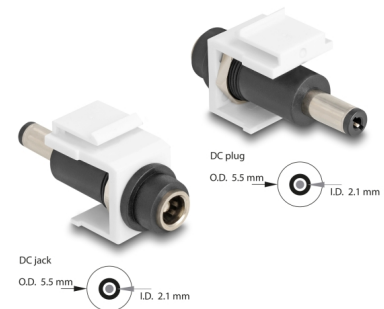

Delock Keystone modul DC 5,5 x 2,1 mm ženski na DC 5,5 x 2,1 mm muški bijela

Opis

Ova pregradna DC spojnica tvrtke Delock može se instalirati ili spojiti kabelima u kućištu ili uređaju radi napajanja električnom energijom. Uz standardizirane mjere, može se koristiti za laku ugradnju na primjerice Keystone prednju ploču ili kutiju za površinsko ugrađivanje.

Napomena

Kako bi se omogućio ispravan rad priključenog uređaja, mora odgovarati specifikacijama za napon, struju i polaritet napajanja.

Predmet br. 84174

EAN: 4043619841745

Zemlja podrijetla: China

Pakiranje: Plastična vrećica sa zip zatvaračem

Tehnički podaci

- Priključak:
 - vanjski: 1 x DC 5,5 x 2,1 mm ženski
 - unutarnji: 1 x DC 5,5 x 2,1 mm muški
- Za Keystone priključke dimenzija 19,2 x 14,9 mm
- Boja: bijela
- Duljina ispred ploče: oko 8,0 mm
- Mjere (DxŠxV): oko 42,3 x 16,2 x 21,8 mm

Sadržaj pakiranja

- Keystone modul

General

Mounting type:	Keystone modul
----------------	----------------

Interface

Vanjski:	1 x DC jack 5.5 x 2.1 mm
Unutarnji:	1 x DC konektor za napajanje 5,5 x 2,1 mm

Physical characteristics