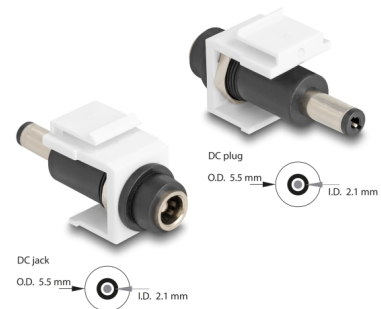

Delock Μονάδα Keystone DC 5,5 x 2,1 mm θηλυκό προς DC 5,5 x 2,1 χιλ. λευκό

Περιγραφή

Αυτός ο θηλυκός σύνδεσμος με διάφραγμα DC της Delock μπορεί να εγκατασταθεί ή να συνδεθεί μέσω καλωδίου σε σύστημα τοποθέτησης ή σε συσκευή ώστε να παρέχει ρεύμα. Με τυποποιημένες διαστάσεις μπορεί να χρησιμοποιηθεί για την εύκολη συμπληρωματική στερέωση σε π.χ. πίνακα ηλεκτρικών συνδέσεων Keystone, πλάκα πρόσοψης ή κουτί στερέωσης επιφάνειας.

Σημείωση

Για να διαβεβαιώσετε τη σωστή λειτουργία της συνδεδεμένης συσκευής, αυτή θα πρέπει να ταιριάζει με τις προδιαγραφές ηλεκτρικής τάσης, ρεύματος και πολικότητας της παροχής ενέργειας.

Αρ. προϊόντος 84174

EAN: 4043619841745

Χώρα προέλευσης: China

Συσκευασία: Τσαντάκι με φερμουάρ

Προδιαγραφές

- Συνδετήρας:
  εξωτερικά: 1 x 5,5 x 2,1 mm θηλυκό καλώδιο συνεχούς ρεύματος
  εσωτερικά: 1 x 5,5 x 2,1 mm αρσενικό καλώδιο συνεχούς ρεύματος
- Για θύρες Keystone με 19,2 x 14,9 mm
- Χρώμα: λευκό
- Μήκος μπροστά από τη ράβδο σύνδεσης: περ. 8,0 χιλ.
- Διαστάσεις (ΜxΠxΥ): περ. 42,3 x 16,2 x 21,8 mm

Περιεχόμενα συσκευασίας

- Μονάδα Keystone