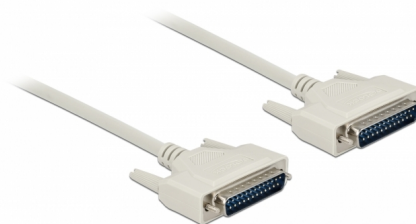

# Delock Cablu serial D-Sub 25 tată la tată, 1 m

## Descriere scurta

Acest cablu serial de la Delock este potrivit ca și cablu de conectare pentru diverse dispozitive cu conector D-Sub cu 25 de pini.

1 m

**Nr. 84172**

EAN: 4043619841721

Țara de origine: China

Pachet: Pungă din plastic  
cu închidere tip fermoar

## Detalii tehnice

- Conectori:
  - 1 x D-Sub 25 pini tată >
  - 1 x D-Sub, 25 pini tată
- Conector cu șuruburi
- Alocare pin: 1:1
- Grosime cablu: 28 AWG
- Diametru cablu: ca. 7 mm
- Temperatură în stare de funcționare: 0 °C ~ 50 °C
- Rezistența la foc: VW-1
- Lungimea incl. conectori: aprox. 1 m
- Culoare: bej