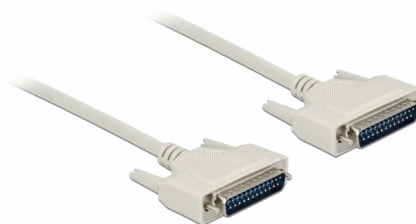

Delock Serijski kabel D-Sub 25 muški na muški 1 m

Opis

Ovaj serijski kabel tvrtke Delock prikladan je za spajanje kabela za različite uređaja s D-Sub 25-zatičnim spojnikom.

1 m

Predmet br. 84172

EAN: 4043619841721

Zemlja podrijetla: China

Pakiranje: Plastična vrećica sa zip zatvaračem

Tehnički podaci

- Priključak:
 - 1 x D-Sub 25-polni muški >
 - 1 x 25-pinski D-Sub, muški
- Spojnik s vijcima
- Dodjeljivanje pinova: 1:1
- Presjek kabela: 28 AWG
- Promjer kabela: oko 7 mm
- Radna temperatura: 0 °C ~ 50 °C
- Ocjena otpornosti na vatru: VW-1
- Duljina zajedno s priključkom: oko 1 m
- Boja: bež

Preduvjeti sustava

- Jedan D-Sub 25-polni ženski

Sadržaj pakiranja

- Serijski kabal

Slike

Interface

Priključak 1:	1 x 25-pinski D-Sub, muški >
Priključak 2:	1 x 25-pinski D-Sub, muški >

Technical characteristics

Radna temperatura:	0 °C ~ 50 °C
--------------------	--------------

Physical characteristics

Conductor gauge:	AWG 28
Duljina:	1 m
Boja:	bež
Safety of Flammability:	VW-1