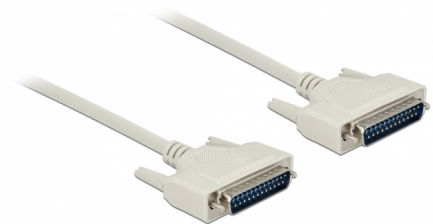

Delock Câble Serial D-Sub 25 mâle à mâle 1 m

Description

Ce câble de série de Delock est approprié à la connexion de divers appareils munis d'un connecteur D-Sub à 25 broches.

1 m

N° produit 84172

EAN: 4043619841721

Pays d'origine: China

Emballage: Sac polyvalent à fermeture éclair

Détails techniques

- Connecteurs :
 - 1 x D-Sub 25 broches mâle >
 - 1 x D-Sub à 25 broches mâle
- Connecteur avec vis
- Assignement de broche : 1:1
- Jauge de câble : 28 AWG
- Diamètre du câble : env. 7 mm
- Température de fonctionnement : 0 °C ~ 50 °C
- Indice de résistance au feu : VW-1
- Longueur, cordon incl. : env. 1 m
- Couleur : beige

Configuration système requise

- D-Sub 25 broches femelle libre

Contenu de l'emballage

- Câble série

Image

Interface

Connecteur 1:	1 x D-Sub à 25 broches mâle
Connecteur 2:	1 x D-Sub à 25 broches mâle

Technical characteristics

Température de fonctionnement :	0 °C ~ 50 °C
---------------------------------	--------------

Physical characteristics

Conductor gauge:	28 AWG
Longueur:	1 m
Couleur:	beige
Safety of Flammability:	VW-1