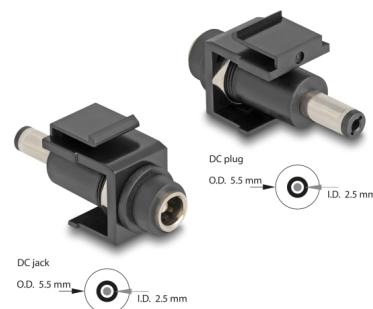

Delock Keystone modul DC 5,5 x 2,5 mm ženski na DC 5,5 x 2,5 mm muški crno

Opis

Ova pregradna DC spojnica tvrtke Delock može se instalirati ili spojiti kabelima u kućištu ili uređaju radi napajanja električnom energijom. Uz standardizirane mjere, može se koristiti za laku ugradnju na primjerice Keystone prednju ploču ili kutiju za površinsko ugrađivanje.

Napomena

Kako bi se omogućio ispravan rad priključenog uređaja, mora odgovarati specifikacijama za napon, struju i polaritet napajanja.

Predmet br. 84166

EAN: 4043619841660

Zemlja podrijetla: China

Pakiranje: Plastična vrećica sa zip zatvaračem

Tehnički podaci

- Priključak:
  - vanjski: 1 x DC 5,5 x 2,5 mm ženski
  - unutarnji: 1 x DC 5,5 x 2,5 mm muški
- Za Keystone priključke dimenzija 19,2 x 14,9 mm
- Boja: crno
- Duljina ispred ploče: oko 8,0 mm
- Mjere (DxŠxV): oko 42,3 x 16,2 x 21,8 mm

Sadržaj pakiranja

- Keystone modul