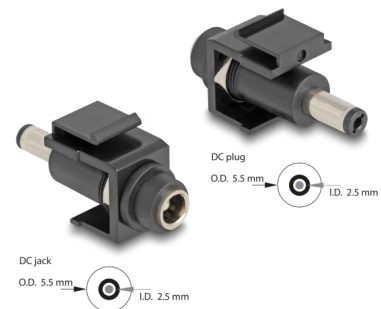

Delock Μονάδα Keystone DC 5,5 x 2,5 mm θηλυκό προς DC 5,5 x 2,5 χιλ. μαύρο

Περιγραφή

Αυτός ο θηλυκός σύνδεσμος με διάφραγμα DC της Delock μπορεί να εγκατασταθεί ή να συνδεθεί μέσω καλωδίου σε σύστημα τοποθέτησης ή σε συσκευή ώστε να παρέχει ρεύμα. Με τυποποιημένες διαστάσεις μπορεί να χρησιμοποιηθεί για την εύκολη συμπληρωματική στερέωση σε π.χ. πίνακα ηλεκτρικών συνδέσεων Keystone, πλάκα πρόσοψης ή κουτί στερέωσης επιφάνειας.

Σημείωση

Για να διαβεβαιώσετε τη σωστή λειτουργία της συνδεδεμένης συσκευής, αυτή θα πρέπει να ταιριάζει με τις προδιαγραφές ηλεκτρικής τάσης, ρεύματος και πολικότητας της παροχής ενέργειας.

Αρ. προϊόντος 84166

EAN: 4043619841660

Χώρα προέλευσης: China

Συσκευασία: Τσαντάκι με φερμουάρ

Προδιαγραφές

- Συνδετήρας:
  εξωτερικά: 1 x 5,5 x 2,5 mm θηλυκό καλώδιο συνεχούς ρεύματος
  εσωτερικά: 1 x 5,5 x 2,5 mm αρσενικό καλώδιο συνεχούς ρεύματος
- Για θύρες Keystone με 19,2 x 14,9 mm
- Χρώμα: μαύρο
- Μήκος μπροστά από τη ράβδο σύνδεσης: περ. 8,0 χιλ.
- Διαστάσεις (ΜxΠxΥ): περ. 42,3 x 16,2 x 21,8 mm

Περιεχόμενα συσκευασίας

- Μονάδα Keystone