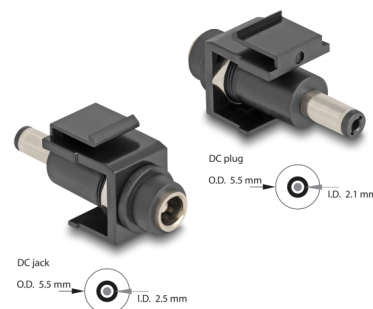

Delock Keystone modul DC 5,5 x 2,5 mm ženski na DC 5,5 x 2,1 mm muški crno

Opis

Ova pregradna DC spojnica tvrtke Delock može se instalirati ili spojiti kabelima u kućištu ili uređaju radi napajanja električnom energijom. Uz standardizirane mjere, može se koristiti za laku ugradnju na primjerice Keystone prednju ploču ili kutiju za površinsko ugrađivanje.

Napomena

Kako bi se omogućio ispravan rad priključenog uređaja, mora odgovarati specifikacijama za napon, struju i polaritet napajanja.

Predmet br. 84164

EAN: 4043619841646

Zemlja podrijetla: China

Pakiranje: Plastična vrećica sa zip zatvaračem

Tehnički podaci

- Priključak:
 - vanjski: 1 x DC 5,5 x 2,5 mm ženski
 - unutarnji: 1 x DC 5,5 x 2,1 mm muški
- Za Keystone priključke dimenzija 19,2 x 14,9 mm
- Boja: crno
- Duljina ispred ploče: oko 8,0 mm
- Mjere (DxŠxV): oko 42,3 x 16,2 x 21,8 mm

Sadržaj pakiranja

- Keystone modul

General

Mounting type:	Keystone modul
----------------	----------------

Interface

Vanjski:	1 x DC jack 5.5 x 2.5 mm
Unutarnji:	1 x DC konektor za napajanje 5,5 x 2,1 mm

Physical characteristics