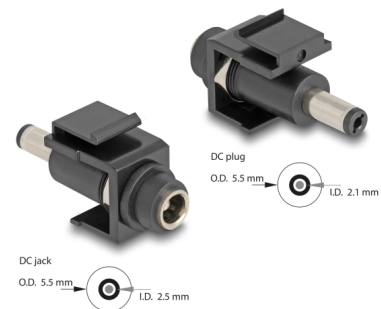

Delock Μονάδα Keystone DC 5,5 x 2,5 mm θηλυκό προς DC 5,5 x 2,1 χιλ. μαύρο

Περιγραφή

Αυτός ο θηλυκός σύνδεσμος με διάφραγμα DC της Delock μπορεί να εγκατασταθεί ή να συνδεθεί μέσω καλωδίου σε σύστημα τοποθέτησης ή σε συσκευή ώστε να παρέχει ρεύμα. Με τυποποιημένες διαστάσεις μπορεί να χρησιμοποιηθεί για την εύκολη συμπληρωματική στερέωση σε π.χ. πίνακα ηλεκτρικών συνδέσεων Keystone, πλάκα πρόσοψης ή κουτί στερέωσης επιφάνειας.

Σημείωση

Για να διαβεβαιώσετε τη σωστή λειτουργία της συνδεδεμένης συσκευής, αυτή θα πρέπει να ταιριάζει με τις προδιαγραφές ηλεκτρικής τάσης, ρεύματος και πολικότητας της παροχής ενέργειας.

Αρ. προϊόντος 84164

EAN: 4043619841646

Χώρα προέλευσης: China

Συσκευασία: Τσαντάκι με φερμουάρ

Προδιαγραφές

- Συνδετήρας:
  εξωτερικά: 1 x 5,5 x 2,5 mm θηλυκό καλώδιο συνεχούς ρεύματος
  εσωτερικά: 1 x 5,5 x 2,1 mm αρσενικό καλώδιο συνεχούς ρεύματος
- Για θύρες Keystone με 19,2 x 14,9 mm
- Χρώμα: μαύρο
- Μήκος μπροστά από τη ράβδο σύνδεσης: περ. 8,0 χιλ.
- Διαστάσεις (ΜxΠxΥ): περ. 42,3 x 16,2 x 21,8 mm

Περιεχόμενα συσκευασίας

- Μονάδα Keystone