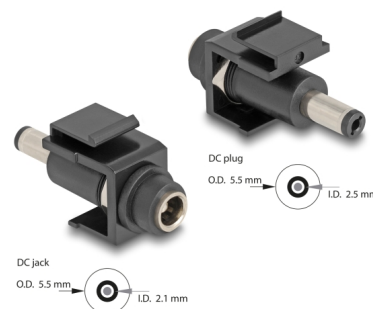

Delock Keystone modul DC 5,5 x 2,1 mm ženski na DC 5,5 x 2,5 mm muški crno

Opis

Ova pregradna DC spojnica tvrtke Delock može se instalirati ili spojiti kabelima u kućištu ili uređaju radi napajanja električnom energijom. Uz standardizirane mjere, može se koristiti za laku ugradnju na primjerice Keystone prednju ploču ili kutiju za površinsko ugrađivanje.

Napomena

Kako bi se omogućio ispravan rad priključenog uređaja, mora odgovarati specifikacijama za napon, struju i polaritet napajanja.

Predmet br. 84163

EAN: 4043619841639

Zemlja podrijetla: China

Pakiranje: Plastična vrećica sa zip zatvaračem

Tehnički podaci

- Priključak:
 - vanjski: 1 x DC 5,5 x 2,1 mm ženski
 - unutarnji: 1 x DC 5,5 x 2,5 mm muški
- Za Keystone priključke dimenzija 19,2 x 14,9 mm
- Boja: crno
- Duljina ispred ploče: oko 8,0 mm
- Mjere (DxŠxV): oko 42,3 x 16,2 x 21,8 mm

Sadržaj pakiranja

- Keystone modul

General

Mounting type:	Keystone modul
----------------	----------------

Interface

Vanjski:	1 x DC jack 5.5 x 2.1 mm
Unutarnji:	1 x DC konektor za napajanje 5,5 x 2,5 mm

Physical characteristics