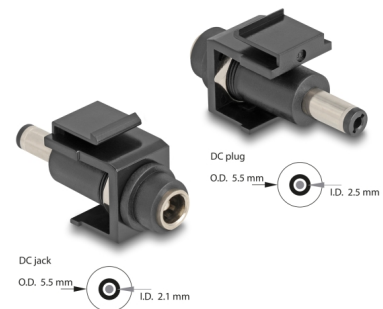

Delock Μονάδα Keystone DC 5,5 x 2,1 mm θηλυκό προς DC 5,5 x 2,1 χιλ. μαύρο

Περιγραφή

Αυτός ο θηλυκός σύνδεσμος με διάφραγμα DC της Delock μπορεί να εγκατασταθεί ή να συνδεθεί μέσω καλωδίου σε σύστημα τοποθέτησης ή σε συσκευή ώστε να παρέχει ρεύμα. Με τυποποιημένες διαστάσεις μπορεί να χρησιμοποιηθεί για την εύκολη συμπληρωματική στερέωση σε π.χ. πίνακα ηλεκτρικών συνδέσεων Keystone, πλάκα πρόσοψης ή κουτί στερέωσης επιφάνειας.

Σημείωση

Για να διαβεβαιώσετε τη σωστή λειτουργία της συνδεδεμένης συσκευής, αυτή θα πρέπει να ταιριάζει με τις προδιαγραφές ηλεκτρικής τάσης, ρεύματος και πολικότητας της παροχής ενέργειας.

Αρ. προϊόντος 84163

EAN: 4043619841639

Χώρα προέλευσης: China

Συσκευασία: Τσαντάκι με φερμουάρ

Προδιαγραφές

- Συνδετήρας:
  εξωτερικά: 1 x 5,5 x 2,1 mm θηλυκό καλώδιο συνεχούς ρεύματος
  εσωτερικά: 1 x 5,5 x 2,5 mm αρσενικό καλώδιο συνεχούς ρεύματος
- Για θύρες Keystone με 19,2 x 14,9 mm
- Χρώμα: μαύρο
- Μήκος μπροστά από τη ράβδο σύνδεσης: περ. 8,0 χιλ.
- Διαστάσεις (ΜxΠxΥ): περ. 42,3 x 16,2 x 21,8 mm

Περιεχόμενα συσκευασίας

- Μονάδα Keystone