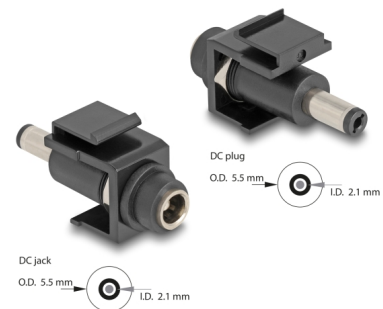

Delock Μονάδα Keystone DC 5,5 x 2,1 mm θηλυκό προς DC 5,5 x 2,1 χιλ. μαύρο

Περιγραφή

Αυτός ο θηλυκός σύνδεσμος με διάφραγμα DC της Delock μπορεί να εγκατασταθεί ή να συνδεθεί μέσω καλωδίου σε σύστημα τοποθέτησης ή σε συσκευή ώστε να παρέχει ρεύμα. Με τυποποιημένες διαστάσεις μπορεί να χρησιμοποιηθεί για την εύκολη συμπληρωματική στερέωση σε π.χ. πίνακα ηλεκτρικών συνδέσεων Keystone, πλάκα πρόσοψης ή κουτί στερέωσης επιφάνειας.

Σημείωση

Για να διαβεβαιώσετε τη σωστή λειτουργία της συνδεδεμένης συσκευής, αυτή θα πρέπει να ταιριάζει με τις προδιαγραφές ηλεκτρικής τάσης, ρεύματος και πολικότητας της παροχής ενέργειας.

Αρ. προϊόντος 84162

EAN: 4043619841622

Χώρα προέλευσης: China

Συσκευασία: Τσαντάκι με φερμουάρ

Προδιαγραφές

- Συνδετήρας:
  εξωτερικά: 1 x 5,5 x 2,1 mm θηλυκό καλώδιο συνεχούς ρεύματος
  εσωτερικά: 1 x 5,5 x 2,1 mm αρσενικό καλώδιο συνεχούς ρεύματος
- Για θύρες Keystone με 19,2 x 14,9 mm
- Χρώμα: μαύρο
- Μήκος μπροστά από τη ράβδο σύνδεσης: περ. 8,0 χιλ.
- Διαστάσεις (ΜxΠxΥ): περ. 42,3 x 16,2 x 21,8 mm

Περιεχόμενα συσκευασίας

- Μονάδα Keystone