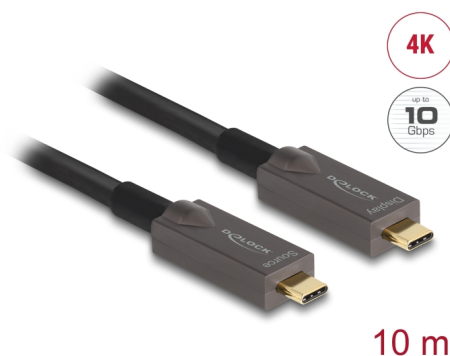

Delock Cablu optic activ USB-C™ video + date + PD 10 m

Descriere scurta

Acest cablu USB de la Delock permite conectarea între un dispozitiv cu conector USB Type-C™ și un PC sau un laptop dotat cu un port USB Type-C™ liber.

Cablu optic activ

Acest cablu optic activ utilizează fibre optice pentru a transmite semnale de mare viteză. În comparație cu cablul de cupru tradițional, acesta este mai moale, mai subțire, mai ușor și poate transmite semnale pe distanțe mai mari fără pierderi.

DisplayPort 1.4 cu 2 benzi

Cablul este potrivit pentru conectarea unui monitor USB-C™ cu o rezoluție de până la 4K Ultra HD (3840 x 2160 @ 144 Hz) la un computer cu interfață USB-C™ și suport pentru modul alternativ DisplayPort.

USB cu 10 Gbps

Cablul optic activ permite viteze de transfer de date de până la 10 Gbps la conectarea dispozitivelor compatibile cu USB 10 Gbps. Bineînțeles, pot fi conectate și dispozitive USB 2.0.

Suportul de alimentare USB de până la 60 wați

Prin intermediul standardului USB Power Delivery, dispozitivele conectate pot fi alimentate cu energie de până la 60 W (20 V / 3 A).

Notă

Acest cablu este compatibil numai cu dispozitivele DisplayPort (DP alt mode) și nu va funcționa cu dispozitivele Thunderbolt™.

Nr. 84150

EAN: 4043619841509

Țara de origine: China

Pachet: Box

Detalii tehnice

- Conectori:
  2 x USB 10 Gbps USB Type-C™ tată