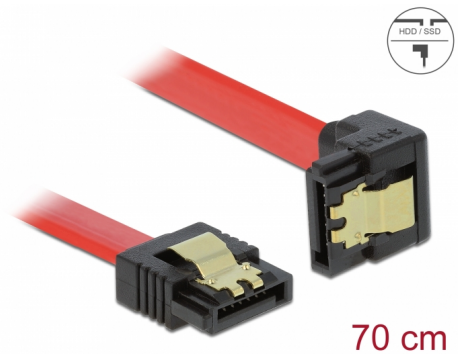

Delock SATA 6 Gb/s kábel egyenes - lefelé 90fok 70 cm vörös

Leírás

Ez a Delock SATA-kábel különféle SATA-eszközök, például merevlemezek, vezérlőkártyák vagy Flash-memóriák belső csatlakoztatását teszi lehetővé. A kábel megfelel a legújabb szabvány előírásainak, és akár 6 Gb/s adatátviteli sebességet biztosít. Visszafelé kompatibilis a korábbi SATA-verziókkal, azonban kizárólag az adott átviteli sebességet teszi lehetővé. Ha a kábelt egy merevlemezhez csatlakoztatja, a kábelt lefelé tudja elvezetni. A csatlakozókon lévő fémkapcsoknak köszönhetően a kábel megbízhatóan rögzíthető.

Tételszám 83980

EAN: 4043619839803

Származási hely: China

Csomag: Zárható
műanyag tasak

Műszaki adatok

- Csatlakozó:
 - 1 x 7 érintkezős SATA 6 Gb/s hüvely egyenes >
 - 1 x 7 érintkezős SATA 6 Gb/s hüvely, lefelé néző csatlakozódugóval
- Aranyszínű fémkapcsok
- Akár 6 Gb/s sebességű adatátvitel
- Lefele kompatibilis SATA 1,5 Gb/s és 3 Gb/s
- Kábel vastagsága: 26 AWG
- Szín: piro
- Hosszúság csatlakozó nélkül: kb. 70 cm

Csatlakozó 1:	1 x 7 érintkezős SATA 6 Gb/s dugós egyenes
Csatlakozó 2:	1 x 7 érintkezős SATA 6 Gb/s dugós, lefelé néző csatlakozódugóval

Technical characteristics

Sebességű adatátvitel:	Legfeljebb 6 Gb/s SATA
------------------------	------------------------

Physical characteristics

Connector color:	fekete
Kábel színe:	piros
Conductor gauge:	26 AWG
Hosszúság:	70 cm