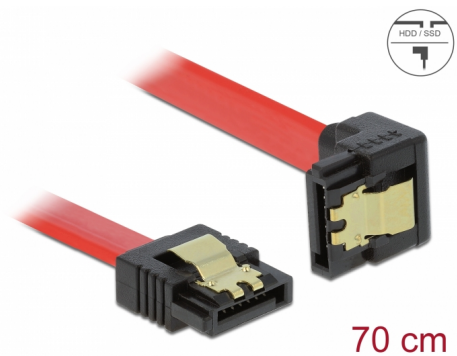

Delock Cablu SATA unghi în jos-drept 6 Gb/s 70 cm, roșu

Descriere scurta

Acest cablu SATA de la Delock permite conectarea internă a diverselor dispozitive SATA, de exemplu hard diskuri, carduri de controlere sau memorii flash. Acesta este conform cu cel mai recent standard și asigură o viteză de transfer al datelor de până la 6 Gb/s. Este retrocompatibil cu versiunile SATA anterioare, însă în acest cazuri va putea atinge numai viteza de transfer maximă a versiunilor respective. Atunci când conectați acest cablu la un hard disk, cablul va fi orientat în jos. Clemele metalice de pe conectori asigură fixarea fiabilă a cablului în poziție.

Nr. 83980

EAN: 4043619839803

Țara de origine: China

Pachet: Pungă din plastic
cu închidere tip fermoar

Detalii tehnice

- Conectori:
  - 1 x SATA 6 Gb/s 7 pini mamă, drept >
  - 1 x SATA 6 Gb/s 7 pini mamă, în unghi descendent
- Cu cleme metalice aurii
- Rată de transfer a datelor de până la 6 Gb/s
- Compatibilitate descendentă cu unități SATA la 1,5 Gb/s și la 3 Gb/s
- Grosime cablu: 26 AWG
- Culoare: roșu
- Lungime fără conectori: cca 70 cm

Cerinte de sistem

- Un port SATA liber