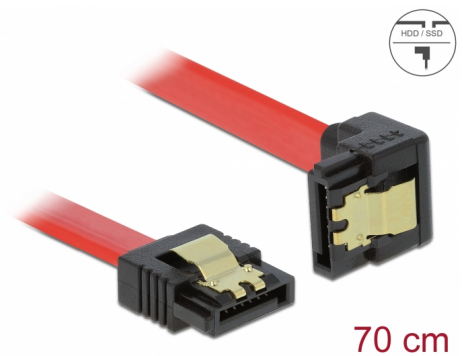

# Delock Kabel SATA 6 Gb/s prosty skierowany do dołu 70 cm czerwony

## Opis

Ten przewód SATA firmy Delock umożliwia wykonanie wewnętrznego podłączenia różnych urządzeń SATA, np. dysków twardych, kontrolerów lub pamięci Flash. Jest on zgodny z najnowszym standardem i oferuje transfer danych z prędkością do 6 Gb/s. Zapewnia on kompatybilność wsteczną do poprzednich wersji SATA, jednak wtedy może on uzyskać prędkość transferu odpowiednią dla danej wersji. W przypadku podłączenia tego przewodu do dysku twardego zostanie on doprowadzony do dołu. Metalowe zaczepty występujące na złączach zapewniają solidne zatrzaśnięcie się przewodu w odpowiednim miejscu.

## Szczegóły techniczne

- Złącze:
  - 1 x 7-pinowe SATA 6 Gb/s żeński proste >
  - 1 x 7-pinowe SATA 6 Gb/s żeński, wygięte pod kątem do dołu
- Ze złotymi metalowymi zaczeptami
- Szybkość transmisji danych do 6 Gb/s
- Wsteczna zgodność z SATA 1,5 Gb/s, 3 Gb/s
- Rodzaj kabla: 26 AWG
- Kolor: czerwony
- Długość bez złączami: ok. 70 cm

## Physical characteristics

Connector color:	czarny
Kolor przewodu:	czerwony
Conductor gauge:	26 AWG
Długość:	70 cm