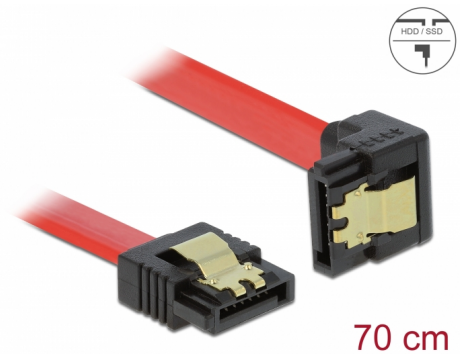

Delock SATA 6 Gb/s kabel ravan do zakrivljen dolje 70 cm crveni

Opis

Ovaj Delock SATA kabel omogućuje interno povezivanje različitih SATA uređaja, primjerice HDD pogona, kartica kontrolera ili izbrisive memorije. Usklađen je s najnovijim standardom i pruža brzinu prijenosa podataka do 6 Gb/s. Unatrag je kompatibilan s prethodnim SATA verzijama, ali se u tom slučaju može postići samo odgovarajuća brzina prijenosa. Kod povezivanja ovog kabela na HDD pogon, treba ga položiti prema dolje. Metalne kopče na konektorima osiguravaju pouzdano sjedanje kabela na mjesto.

Predmet br. 83980

EAN: 4043619839803

Zemlja podrijetla: China

Pakiranje: Plastična vrećica sa zip zatvaračem

Tehnički podaci

- Priključak:
 - 1 x 7-pinski SATA 6 Gb/s, ženski ravan >
 - 1 x 7-pinski SATA 6 Gb/s, ženski kutni prema dolje
- Sa zlatnim metalnim kopčama
- Brzina prijenosa podataka do 6 Gb/s
- Kompatibilno s SATA 1,5 Gb/s i 3 Gb/s
- Presjek kabela: 26 AWG
- Boja: crvena
- Duljina bez konektora: oko. 70 cm

Priključak 1:	1 x 7-pinski SATA 6 Gb/s, muški ravan
Priključak 2:	1 x 7-pinski SATA 6 Gb/s, muški kutni prema dolje

Technical characteristics

Brzina prijenosa podataka:	SATA do 6 Gb/s
----------------------------	----------------

Physical characteristics

Connector color:	crne
Boja kabela:	crvena
Conductor gauge:	26 AWG
Duljina:	70 cm