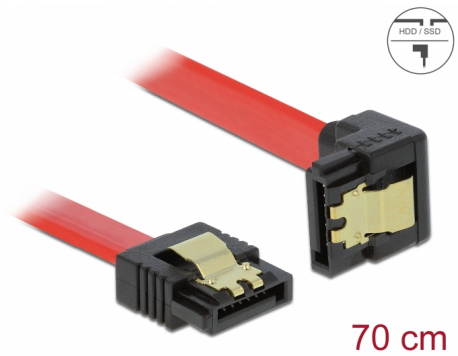

Delock SATA 6 Gb/s Ίσιο καλώδιο με κάτω γωνία 70 εκ. Κόκκινο

Περιγραφή

Αυτό το καλώδιο SATA από την Delock καθιστά δυνατή την εσωτερική σύνδεση διαφόρων συσκευών SATA, π.χ. δίσκους HDD, κάρτες ελεγκτών ή μνήμες Flash. Είναι συμβατό με το τελευταίο πρότυπο και προσφέρει ρυθμό μεταφοράς δεδομένων έως 6 Gb/s. Είναι συμβατό με τις προηγούμενες εκδόσεις SATA, αλλά σε αυτή την περίπτωση μπορεί να φτάσει την αντίστοιχη ταχύτητα μεταφοράς. Όταν συνδέετε το καλώδιο αυτό σε ένα δίσκο HDD το καλώδιο θα έχει φορά προς τα κάτω. Τα μεταλλικά κλιπ στους συνδέσμους διασφαλίζουν ότι το καλώδιο ασφαλίζει σταθερά στη θέση του.

70 cm

Αρ. προϊόντος 83980

EAN: 4043619839803

Χώρα προέλευσης: China

Συσκευασία: Τσαντάκι με φερμουάρ

Προδιαγραφές

- Συνδετήρας:
 - 1 x SATA 6 Gb/s 7 ακροδεκτών, θηλυκό σε ευθεία >
 - 1 x SATA 6 Gb/s 7 ακίδων θηλυκό γωνία προς τα κάτω
- Με μεταλλικά κλιπ χρυσού χρώματος
- Ρυθμός μεταφοράς δεδομένων της τάξης των 6 Gb/s
- SATA 1,5 Gb/s και 3 Gb/s συμβατό και με το παλαιότερο
- Μετρητής καλωδίου: 26 AWG
- Χρώμα: κόκκινος
- Μήκος χωρίς το σύνδεσμο: περ. 70 cm

Συνδετήρας 1:	1 x SATA 6 Gb/s 7 ακροδεκτών, Αρσενικό σε ευθεία
Συνδετήρας 2:	1 x SATA 6 Gb/s 7 ακίδων αρσενικό γωνία προς τα κάτω

Technical characteristics

Ρυθμός μεταφοράς δεδομένων:	SATA έως 6 Gb/s
-----------------------------	-----------------

Physical characteristics

Connector color:	μαύρο
Χρώμα καλωδίου:	κόκκινος
Conductor gauge:	26 AWG
Μήκος:	70 cm