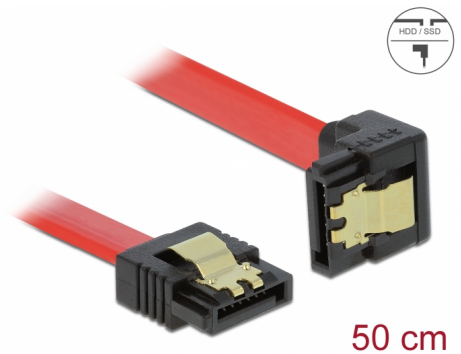

Delock SATA 6 Gb/s kábel egyenes - lefelé 90fok 50 cm vörös

Leírás

Ez a Delock SATA-kábel különféle SATA-eszközök, például merevlemezek, vezérlőkártyák vagy Flash-memóriák belső csatlakoztatását teszi lehetővé. A kábel megfelel a legújabb szabvány előírásainak, és akár 6 Gb/s adatátviteli sebességet biztosít. Visszafelé kompatibilis a korábbi SATA-verziókkal, azonban kizárólag az adott átviteli sebességet teszi lehetővé. Ha a kábelt egy merevlemezhez csatlakoztatja, a kábelt lefelé tudja elvezetni. A csatlakozókon lévő fémkapcsoknak köszönhetően a kábel megbízhatóan rögzíthető.

Tételszám 83979

EAN: 4043619839797

Származási hely: China

Csomag: Zárható műanyag tasak

Műszaki adatok

- Csatlakozó:
 - 1 x 7 érintkezős SATA 6 Gb/s hüvely egyenes >
 - 1 x 7 érintkezős SATA 6 Gb/s hüvely, lefelé néző csatlakozódugóval
- Aranyszínű fémkapcsok
- Akár 6 Gb/s sebességű adatátvitel
- Lefele kompatibilis SATA 1,5 Gb/s és 3 Gb/s
- Kábel vastagsága: 26 AWG
- Szín: piros
- Hosszúság csatlakozó nélkül: kb. 50 cm

Csatlakozó 1:	1 x 7 érintkezős SATA 6 Gb/s dugós egyenes
Csatlakozó 2:	1 x 7 érintkezős SATA 6 Gb/s dugós, lefelé néző csatlakozódugóval

Technical characteristics

Sebességű adatátvitel:	Legfeljebb 6 Gb/s SATA
------------------------	------------------------

Physical characteristics

Connector color:	fekete
Kábel színe:	piros
Conductor gauge:	26 AWG
Hosszúság:	50 cm