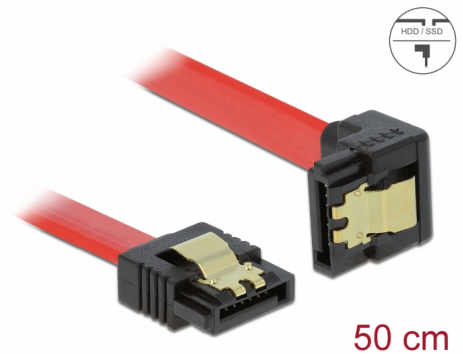

# Delock SATA 6 Gb/s kabel rak till nedåtvinklad 50 cm röd

## Beskrivning

Denna SATA-kabel från Delock möjliggör intern anslutning av olika SATA-enheter som t.ex. hårddiskar, kontrollkort eller flash-minnen. Den överensstämmer med den senaste standarden och ger en dataöverföringshastighet på upp till 6 GB/s. Den är bakåtkompatibel med tidigare SATA-versioner, men kan då bara nå respektive överföringshastighet. Vid anslutning av denna kabel till en hårddisk kommer kabeln leda neråt. Metallklämmorna på kontakterna säkerställer att kabeln klickar säkert på plats.

## Specifikationer

- Anslutning:
  - 1 x 7-stifts SATA 6 Gb/s hona rak >
  - 1 x 7-stifts SATA 6 Gb/s hona neråtvinklad
- Med guldfärgade metallklämmor
- Dataöverföringshastighet upp till 6 Gb/s
- Bakåtkompatibel till SATA 1,5 Gb/s och 3 Gb/s
- Sladdstorlek: 26 AWG
- Färg: röd
- Längd utan kontakter: ca 50 cm

## Physical characteristics

Connector color:	svart
Kabelfärg:	röd
Conductor gauge:	26 AWG
Längd:	50 cm