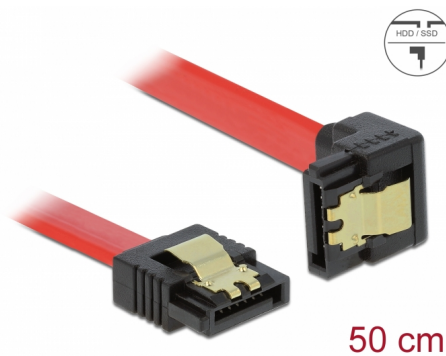

Delock Cablu SATA unghi în jos-drept 6 Gb/s 50 cm, roșu

Descriere scurta

Acest cablu SATA de la Delock permite conectarea internă a diverselor dispozitive SATA, de exemplu hard diskuri, carduri de controlere sau memorii flash. Acesta este conform cu cel mai recent standard și asigură o viteză de transfer al datelor de până la 6 Gb/s. Este retrocompatibil cu versiunile SATA anterioare, însă în acest cazuri va putea atinge numai viteza de transfer maximă a versiunilor respective. Atunci când conectați acest cablu la un hard disk, cablul va fi orientat în jos. Clemele metalice de pe conectori asigură fixarea fiabilă a cablului în poziție.

**Nr. 83979**

EAN: 4043619839797

Țara de origine: China

Pachet: Pungă din plastic
cu închidere tip fermoar

Detalii tehnice

- Conectori:
 - 1 x SATA 6 Gb/s 7 pini mamă, drept >
 - 1 x SATA 6 Gb/s 7 pini mamă, în unghi descendent
- Cu cleme metalice aurii
- Rată de transfer a datelor de până la 6 Gb/s
- Compatibilitate descendentă cu unități SATA la 1,5 Gb/s și la 3 Gb/s
- Grosime cablu: 26 AWG
- Culoare: roșu
- Lungime fără conectori: cca 50 cm

Conector 1:	1 x SATA 6 Gb/s 7 pin plug straight
Conector 2:	1 x SATA 6 Gb/s 7 Pin plug downwards angled

Technical characteristics

Data transfer rate:	SATA up to 6 Gb/s
---------------------	-------------------

Physical characteristics

Connector color:	negru
Cable colour:	roșu
Conductor gauge:	26 AWG
Lungime:	50 cm