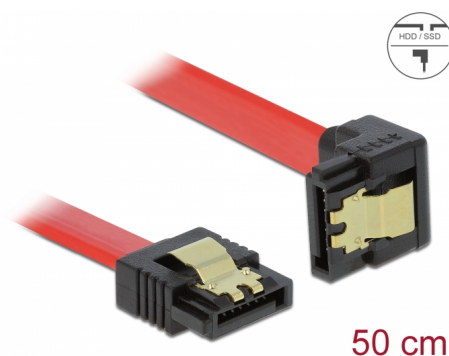

Delock Kabel SATA 6 Gb/s prosty skierowany do dołu 50 cm czerwony

Opis

Ten przewód SATA firmy Delock umożliwia wykonanie wewnętrznego podłączenia różnych urządzeń SATA, np. dysków twardych, kontrolerów lub pamięci Flash. Jest on zgodny z najnowszym standardem i oferuje transfer danych z prędkością do 6 Gb/s. Zapewnia on kompatybilność wsteczną do poprzednich wersji SATA, jednak wtedy może on uzyskać prędkość transferu odpowiednią dla danej wersji. W przypadku podłączenia tego przewodu do dysku twardego zostanie on doprowadzony do dołu. Metalowe zaczepty występujące na złączach zapewniają solidne zatrzaśnięcie się przewodu w odpowiednim miejscu.

50 cm

Numer artykułu 83979

EAN: 4043619839797

Kraj pochodzenia: China

Opakowanie: Torba na zamek błyskawiczny

Szczegóły techniczne

- Złącze:
 - 1 x 7-pinowe SATA 6 Gb/s żeński proste >
 - 1 x 7-pinowe SATA 6 Gb/s żeński, wygięte pod kątem do dołu
- Ze złotymi metalowymi zaczeptami
- Szybkość transmisji danych do 6 Gb/s
- Wsteczna zgodność z SATA 1,5 Gb/s, 3 Gb/s
- Rodzaj kabla: 26 AWG
- Kolor: czerwony
- Długość bez złączami: ok. 50 cm

Złącze 1:	1 x 7-pinowe SATA 6 Gb/s męski proste
Złącze 2:	1 x 7-pinowe SATA 6 Gb/s męski, wygięte pod kątem do dołu

Technical characteristics

Szybkość transmisji danych:	SATA do 6 Gb/s
-----------------------------	----------------

Physical characteristics

Connector color:	czarny
Kolor przewodu:	czerwony
Conductor gauge:	26 AWG
Długość:	50 cm