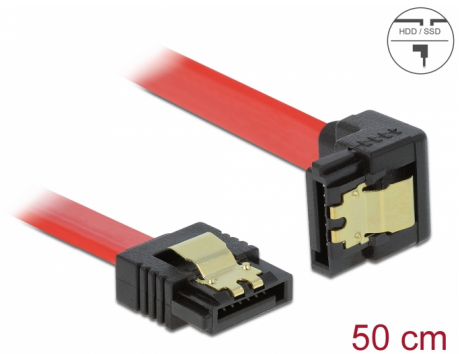

Delock SATA 6 Gb/s kabel ravan do zakrivljen dolje 50 cm crveni

Opis

Ovaj Delock SATA kabel omogućuje interno povezivanje različitih SATA uređaja, primjerice HDD pogona, kartica kontrolera ili izbrisive memorije. Usklađen je s najnovijim standardom i pruža brzinu prijenosa podataka do 6 Gb/s. Unatrag je kompatibilan s prethodnim SATA verzijama, ali se u tom slučaju može postići samo odgovarajuća brzina prijenosa. Kod povezivanja ovog kabela na HDD pogon, treba ga položiti prema dolje. Metalne kopče na konektorima osiguravaju pouzdano sjedanje kabela na mjesto.

Predmet br. 83979

EAN: 4043619839797

Zemlja podrijetla: China

Pakiranje: Plastična vrećica sa zip zatvaračem

Tehnički podaci

- Priključak:
 - 1 x 7-pinski SATA 6 Gb/s, ženski ravan >
 - 1 x 7-pinski SATA 6 Gb/s, ženski kutni prema dolje
- Sa zlatnim metalnim kopčama
- Brzina prijenosa podataka do 6 Gb/s
- Kompatibilno s SATA 1,5 Gb/s i 3 Gb/s
- Presjek kabela: 26 AWG
- Boja: crvena
- Duljina bez konektora: oko. 50 cm

Priključak 1:	1 x 7-pinski SATA 6 Gb/s, muški ravan
Priključak 2:	1 x 7-pinski SATA 6 Gb/s, muški kutni prema dolje

Technical characteristics

Brzina prijenosa podataka:	SATA do 6 Gb/s
----------------------------	----------------

Physical characteristics

Connector color:	crne
Boja kabela:	crvena
Conductor gauge:	26 AWG
Duljina:	50 cm