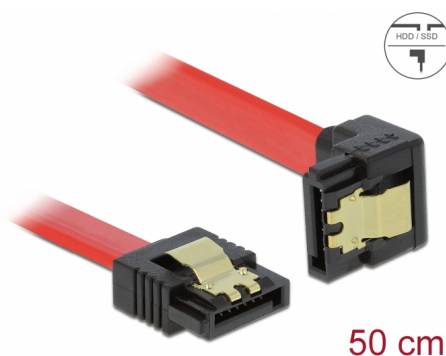

Delock Cavo SATA 6 Gb/s dritto angolato verso il basso da 50 cm rosso

Descrizione

Questo cavo SATA Delock consente il collegamento interno di vari dispositivi SATA, tra cui HDD, schede del controller o memorie Flash. È conforme agli standard più recenti e garantisce una velocità di trasferimento dati fino a 6 Gb/s. È retrocompatibile con precedenti versioni SATA, ma può raggiungere solo la rispettiva velocità di trasferimento. Quando si collega questo cavo ad un HDD, il cavo viene rivolto verso il basso. I clip in metallo sui connettori assicurano che il cavo scatti in posizione in modo affidabile.

Articolo n. 83979

EAN: 4043619839797

Paese di origine: China

Pacchetto: Sacchetto in plastica con cerniera

Dettagli tecnici

- Connettori:
 - 1 x SATA 6 Gb/s femmina dritto a 7 pin >
 - 1 x SATA 6 Gb/s femmina con angolo verso il basso a 7 pin
- Con clip in metallo dorati
- Velocità di trasferimento dati fino a 6 Gb/s
- Retrocompatibile con SATA 1,5 Gb/s e 3 Gb/s
- Sezione dei cavi: 26 AWG
- Colore: rosso
- Lunghezza senza connettori: ca. 50 cm

Connettore 1:	1 x SATA 6 Gb/s 7 pin plug straight
Connettore 2:	1 x SATA 6 Gb/s 7 Pin plug downwards angled

Technical characteristics

Data transfer rate:	SATA up to 6 Gb/s
---------------------	-------------------

Physical characteristics

Connector color:	nero
Cable colour:	rosso
Conductor gauge:	26 AWG
Lunghezza:	50 cm