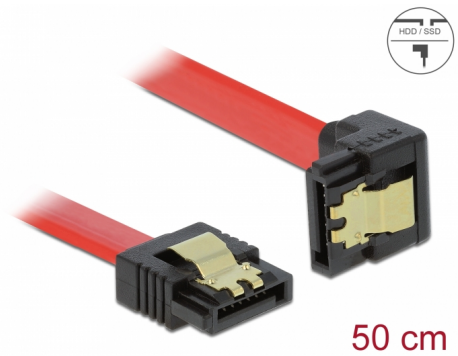

Delock SATA 6 Gb/s Ίσιο καλώδιο με κάτω γωνία 50 εκ. ΚΟΚΚΙΝΟ

Περιγραφή

Αυτό το καλώδιο SATA από την Delock καθιστά δυνατή την εσωτερική σύνδεση διαφόρων συσκευών SATA, π.χ. δίσκους HDD, κάρτες ελεγκτών ή μνήμες Flash. Είναι συμβατό με το τελευταίο πρότυπο και προσφέρει ρυθμό μεταφοράς δεδομένων έως 6 Gb/s. Είναι συμβατό με τις προηγούμενες εκδόσεις SATA, αλλά σε αυτή την περίπτωση μπορεί να φτάσει την αντίστοιχη ταχύτητα μεταφοράς. Όταν συνδέετε το καλώδιο αυτό σε ένα δίσκο HDD το καλώδιο θα έχει φορά προς τα κάτω. Τα μεταλλικά κλιπ στους συνδέσμους διασφαλίζουν ότι το καλώδιο ασφαλίζει σταθερά στη θέση του.

Αρ. προϊόντος 83979

EAN: 4043619839797

Χώρα προέλευσης: China

Συσκευασία: Τσαντάκι με φερμουάρ

Προδιαγραφές

- Συνδετήρας:
 - 1 x SATA 6 Gb/s 7 ακροδεκτών, θηλυκό σε ευθεία >
 - 1 x SATA 6 Gb/s 7 ακίδων θηλυκό γωνία προς τα κάτω
- Με μεταλλικά κλιπ χρυσού χρώματος
- Ρυθμός μεταφοράς δεδομένων της τάξης των 6 Gb/s
- SATA 1,5 Gb/s και 3 Gb/s συμβατό και με το παλαιότερο
- Μετρητής καλωδίου: 26 AWG
- Χρώμα: κόκκινος
- Μήκος χωρίς το σύνδεσμο: περ. 50 cm

Συνδετήρας 1:	1 x SATA 6 Gb/s 7 ακροδεκτών, Αρσενικό σε ευθεία
Συνδετήρας 2:	1 x SATA 6 Gb/s 7 ακίδων αρσενικό γωνία προς τα κάτω

Technical characteristics

Ρυθμός μεταφοράς δεδομένων:	SATA έως 6 Gb/s
-----------------------------	-----------------

Physical characteristics

Connector color:	μαύρο
Χρώμα καλωδίου:	κόκκινος
Conductor gauge:	26 AWG
Μήκος:	50 cm