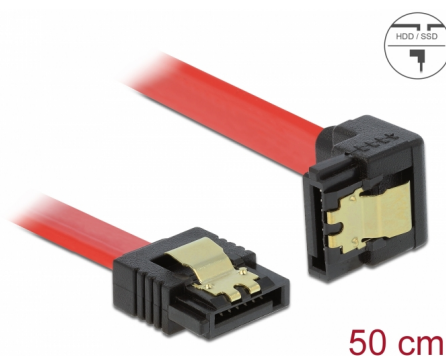

Delock SATA 6 Go/s Câble droit coudé vers le bas 50 cm rouge

Description

Ce câble SATA Delock permet la connexion interne de différents périphériques SATA, tels que des disques durs, des cartes contrôleur ou des mémoires Flash. Il est conforme à la dernière norme et procure un taux de transfert de données jusqu'à 6 Gb/s. Il est rétrocompatible avec les précédentes versions SATA, mais ne peut alors atteindre que leur vitesse de transfert respective. En connectant ce câble à un disque dur, le câble est orienté vers le bas. Les attaches métalliques sur les connecteurs garantissent que le câble s'enclenche en position de manière fiable.

N° produit 83979

EAN: 4043619839797

Pays d'origine: China

Emballage: Sac polyvalent à fermeture éclair

Détails techniques

- Connecteurs :
 - 1 x SATA 6 Gb/s à 7 broches femelle droit >
 - 1 x SATA 6 Gb/s 7 broches femelle coudé vers le bas
- Avec attaches métalliques dorées
- Débit de données jusqu'à 6 Gb/s
- Rétrocompatible avec SATA 1,5 Go/s et 3 Go/s
- Jauge de câble : 26 AWG
- Couleur : rouge
- Longueur sans connecteurs : env. 50 cm

Connecteur 1:	1 x SATA 6 Gb/s 7 broches mâle droit
Connecteur 2:	1 x SATA 6 Gb/s 7 broches mâle coudé vers le bas

Technical characteristics

Débit de données:	SATA jusqu'à 6 Go/s
-------------------	---------------------

Physical characteristics

Connector color:	noir
Couleur du câble:	rouge
Conductor gauge:	26 AWG
Longueur:	50 cm