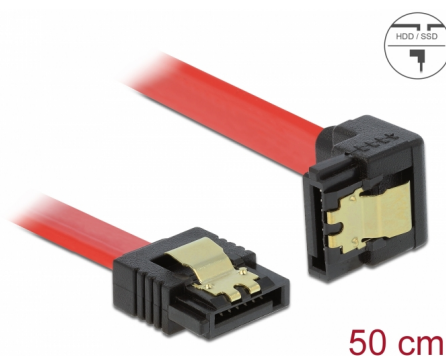

# Delock Kabel SATA, 6 Gb/s, přímý na pravoúhlý dolů, 50 cm, červený

## Popis

Tento SATA kabel od Delocku umožňuje interní připojení různých SATA zařízení, např. HDD, karty s řadiči nebo Flash paměti. Vyhovuje poslednímu standardu a poskytuje přenosovou rychlost data ž do 6 Gb/s. Je zpětně kompatibilní s předešlými SATA verzemi, ale pak může dosáhnout pouze příslušné přenosové rychlosti. Při připojování tohoto kabelu k HDD je kabel vyveden dolů. Kovové spony na konektorech zajišťují, aby kabel spolehlivě zapadl na své místo.

## Technické detaily

- Konektor:
  - 1 x 7 pin SATA 6 Gb/s samice přímý >
  - 1 x 7 pin SATA 6 Gb/s samice pravoúhlý dolů
- Se zlatým kovovým klipem
- Rychlost přenosu dat až 6 Gb/s
- Zpětně kompatibilní s SATA 1,5 Gb/s, 3 Gb/s
- Průřez kabelu: 26 AWG
- Barva: červená
- Délka bez konektorů: cca. 50 cm

## Physical characteristics

Connector color:	černá
Barva kabelu:	červená
Conductor gauge:	26 AWG
Délka:	50 cm