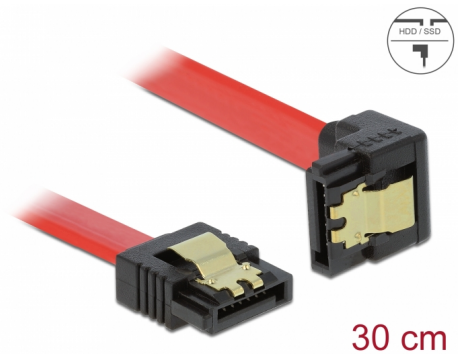

# Delock SATA 6 Gb/s kábel egyenes - lefelé 90fok 30 cm vörös

## Leírás

Ez a Delock SATA-kábel különféle SATA-eszközök, például merevlemezek, vezérlőkártyák vagy Flash-memóriák belső csatlakoztatását teszi lehetővé. A kábel megfelel a legújabb szabvány előírásainak, és akár 6 Gb/s adatátviteli sebességet biztosít. Visszafelé kompatibilis a korábbi SATA-verziókkal, azonban kizárólag az adott átviteli sebességet teszi lehetővé. Ha a kábelt egy merevlemezhez csatlakoztatja, a kábelt lefelé tudja elvezetni. A csatlakozókon lévő fémkapcsoknak köszönhetően a kábel megbízhatóan rögzíthető.

## Műszaki adatok

- Csatlakozó:
  - 1 x 7 érintkezős SATA 6 Gb/s hüvely egyenes >
  - 1 x 7 érintkezős SATA 6 Gb/s hüvely, lefelé néző csatlakozódugóval
- Aranyszínű fémkapcsok
- Akár 6 Gb/s sebességű adatátvitel
- Lefele kompatibilis SATA 1,5 Gb/s és 3 Gb/s
- Kábel vastagsága: 26 AWG
- Szín: piros
- Hosszúság csatlakozó nélkül: kb. 30 cm

## Physical characteristics

Connector color:	fekete
Kábel színe:	piros
Conductor gauge:	26 AWG
Hosszúság:	30 cm