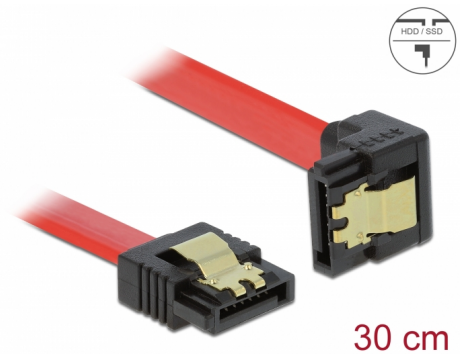

Delock SATA 6 Gb/s kabel rak till nedåtvinklad 30 cm röd

Beskrivning

Denna SATA-kabel från Delock möjliggör intern anslutning av olika SATA-enheter som t.ex. hårddiskar, kontrollkort eller flash-minnen. Den överensstämmer med den senaste standarden och ger en dataöverföringshastighet på upp till 6 GB/s. Den är bakåtkompatibel med tidigare SATA-versioner, men kan då bara nå respektive överföringshastighet. Vid anslutning av denna kabel till en hårddisk kommer kabeln leda neråt. Metallklämmorna på kontakterna säkerställer att kabeln klickar säkert på plats.

Artikelnummer 83978

EAN: 4043619839780

Ursprungsland: China

Paket: Zippåse

Specifikationer

- Anslutning:
 - 1 x 7-stifts SATA 6 Gb/s hona rak >
 - 1 x 7-stifts SATA 6 Gb/s hona neråtvinklad
- Med guldfärgade metallklämmor
- Dataöverföringshastighet upp till 6 Gb/s
- Bakåtkompatibel till SATA 1,5 Gb/s och 3 Gb/s
- Sladdstorlek: 26 AWG
- Färg: röd
- Längd utan kontakter: ca 30 cm

Physical characteristics

| | |
|------------------|--------|
| Connector color: | svart |
| Kabelfärg: | röd |
| Conductor gauge: | 26 AWG |
| Längd: | 30 cm |