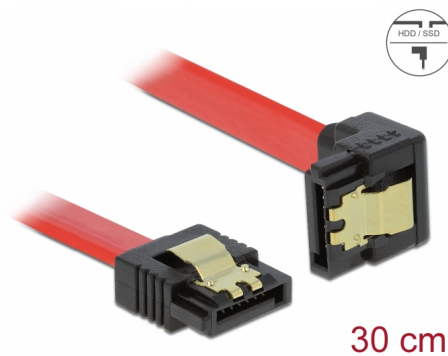

Delock Cablu SATA unghi în jos-drept 6 Gb/s 30 cm, roșu

Descriere scurta

Acest cablu SATA de la Delock permite conectarea internă a diverselor dispozitive SATA, de exemplu hard diskuri, carduri de controlere sau memorii flash. Acesta este conform cu cel mai recent standard și asigură o viteză de transfer al datelor de până la 6 Gb/s. Este retrocompatibil cu versiunile SATA anterioare, însă în acest cazuri va putea atinge numai viteza de transfer maximă a versiunilor respective. Atunci când conectați acest cablu la un hard disk, cablul va fi orientat în jos. Clemele metalice de pe conectori asigură fixarea fiabilă a cablului în poziție.

**Nr. 83978**

EAN: 4043619839780

Țara de origine: China

Pachet: Pungă din plastic
cu închidere tip fermoar

Detalii tehnice

- Conectori:
 - 1 x SATA 6 Gb/s 7 pini mamă, drept >
 - 1 x SATA 6 Gb/s 7 pini mamă, în unghi descendent
- Cu cleme metalice aurii
- Rată de transfer a datelor de până la 6 Gb/s
- Compatibilitate descendentă cu unități SATA la 1,5 Gb/s și la 3 Gb/s
- Grosime cablu: 26 AWG
- Culoare: roșu
- Lungime fără conectori: cca 30 cm

Conector 1:	1 x SATA 6 Gb/s 7 pin plug straight
Conector 2:	1 x SATA 6 Gb/s 7 Pin plug downwards angled

Technical characteristics

Data transfer rate:	SATA up to 6 Gb/s
---------------------	-------------------

Physical characteristics

Connector color:	negru
Cable colour:	roșu
Conductor gauge:	26 AWG
Lungime:	30 cm