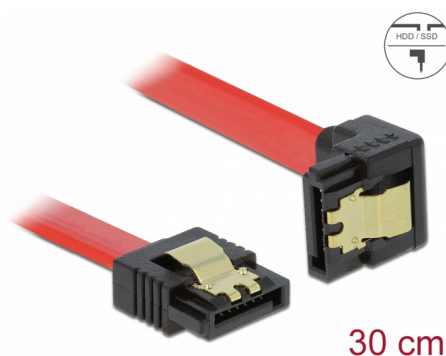

# Delock Kabel SATA 6 Gb/s prosty skierowany do dołu 30 cm czerwony

## Opis

Ten przewód SATA firmy Delock umożliwia wykonanie wewnętrznego podłączenia różnych urządzeń SATA, np. dysków twardych, kontrolerów lub pamięci Flash. Jest on zgodny z najnowszym standardem i oferuje transfer danych z prędkością do 6 Gb/s. Zapewnia on kompatybilność wsteczną do poprzednich wersji SATA, jednak wtedy może on uzyskać prędkość transferu odpowiednią dla danej wersji. W przypadku podłączenia tego przewodu do dysku twardego zostanie on doprowadzony do dołu. Metalowe zaczepty występujące na złączach zapewniają solidne zatrzaśnięcie się przewodu w odpowiednim miejscu.

## Szczegóły techniczne

- Złącze:
  - 1 x 7-pinowe SATA 6 Gb/s żeński proste >
  - 1 x 7-pinowe SATA 6 Gb/s żeński, wygięte pod kątem do dołu
- Ze złotymi metalowymi zaczeptami
- Szybkość transmisji danych do 6 Gb/s
- Wsteczna zgodność z SATA 1,5 Gb/s, 3 Gb/s
- Rodzaj kabla: 26 AWG
- Kolor: czerwony
- Długość bez złączami: ok. 30 cm

## Physical characteristics

Connector color:	czarny
Kolor przewodu:	czerwony
Conductor gauge:	26 AWG
Długość:	30 cm