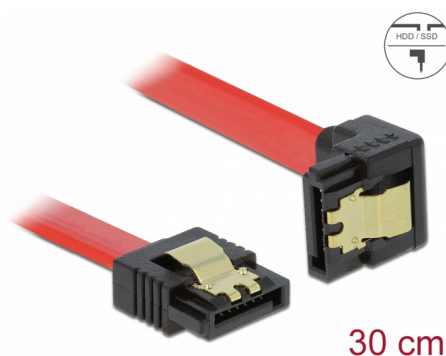

Delock SATA 6 Gb/s kabel ravan do zakrivljen dolje 30 cm crveni

Opis

Ovaj Delock SATA kabel omogućuje interno povezivanje različitih SATA uređaja, primjerice HDD pogona, kartica kontrolera ili izbrisive memorije. Usklađen je s najnovijim standardom i pruža brzinu prijenosa podataka do 6 Gb/s. Unatrag je kompatibilan s prethodnim SATA verzijama, ali se u tom slučaju može postići samo odgovarajuća brzina prijenosa. Kod povezivanja ovog kabela na HDD pogon, treba ga položiti prema dolje. Metalne kopče na konektorima osiguravaju pouzdano sjedanje kabela na mjesto.

Predmet br. 83978

EAN: 4043619839780

Zemlja podrijetla: China

Pakiranje: Plastična vrećica sa zip zatvaračem

Tehnički podaci

- Priključak:
 - 1 x 7-pinski SATA 6 Gb/s, ženski ravan >
 - 1 x 7-pinski SATA 6 Gb/s, ženski kutni prema dolje
- Sa zlatnim metalnim kopčama
- Brzina prijenosa podataka do 6 Gb/s
- Kompatibilno s SATA 1,5 Gb/s i 3 Gb/s
- Presjek kabela: 26 AWG
- Boja: crvena
- Duljina bez konektora: oko. 30 cm

Priključak 1:	1 x 7-pinski SATA 6 Gb/s, muški ravan
Priključak 2:	1 x 7-pinski SATA 6 Gb/s, muški kutni prema dolje

Technical characteristics

Brzina prijenosa podataka:	SATA do 6 Gb/s
----------------------------	----------------

Physical characteristics

Connector color:	crne
Boja kabela:	crvena
Conductor gauge:	26 AWG
Duljina:	30 cm