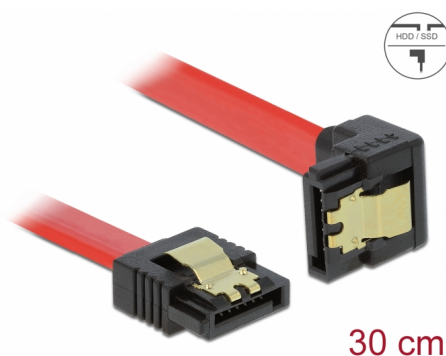

# Delock Cavo SATA 6 Gb/s dritto angolato verso il basso da 30 cm rosso

## Descrizione

Questo cavo SATA Delock consente il collegamento interno di vari dispositivi SATA, tra cui HDD, schede del controller o memorie Flash. È conforme agli standard più recenti e garantisce una velocità di trasferimento dati fino a 6 Gb/s. È retrocompatibile con precedenti versioni SATA, ma può raggiungere solo la rispettiva velocità di trasferimento. Quando si collega questo cavo ad un HDD, il cavo viene rivolto verso il basso. I clip in metallo sui connettori assicurano che il cavo scatti in posizione in modo affidabile.

## Dettagli tecnici

- Connettori:
  - 1 x SATA 6 Gb/s femmina dritto a 7 pin >
  - 1 x SATA 6 Gb/s femmina con angolo verso il basso a 7 pin
- Con clip in metallo dorati
- Velocità di trasferimento dati fino a 6 Gb/s
- Retrocompatibile con SATA 1,5 Gb/s e 3 Gb/s
- Sezione dei cavi: 26 AWG
- Colore: rosso
- Lunghezza senza connettori: ca. 30 cm

## Physical characteristics

Connector color:	nero
Cable colour:	rosso
Conductor gauge:	26 AWG
Lunghezza:	30 cm