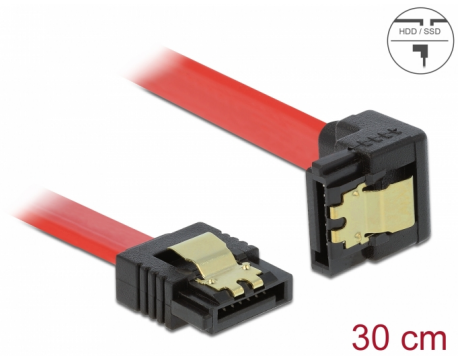

# Delock SATA 6 Gb/s Ίσιο καλώδιο με κάτω γωνία 30 εκ. Κόκκινο

## Περιγραφή

Αυτό το καλώδιο SATA από την Delock καθιστά δυνατή την εσωτερική σύνδεση διαφόρων συσκευών SATA, π.χ. δίσκους HDD, κάρτες ελεγκτών ή μνήμες Flash. Είναι συμβατό με το τελευταίο πρότυπο και προσφέρει ρυθμό μεταφοράς δεδομένων έως 6 Gb/s. Είναι συμβατό με τις προηγούμενες εκδόσεις SATA, αλλά σε αυτή την περίπτωση μπορεί να φτάσει την αντίστοιχη ταχύτητα μεταφοράς. Όταν συνδέετε το καλώδιο αυτό σε ένα δίσκο HDD το καλώδιο θα έχει φορά προς τα κάτω. Τα μεταλλικά κλιπ στους συνδέσμους διασφαλίζουν ότι το καλώδιο ασφαλίζει σταθερά στη θέση του.

## Προδιαγραφές

- Συνδετήρας:
  - 1 x SATA 6 Gb/s 7 ακροδεκτών, θηλυκό σε ευθεία >
  - 1 x SATA 6 Gb/s 7 ακίδων θηλυκό γωνία προς τα κάτω
- Με μεταλλικά κλιπ χρυσού χρώματος
- Ρυθμός μεταφοράς δεδομένων της τάξης των 6 Gb/s
- SATA 1,5 Gb/s και 3 Gb/s συμβατό και με το παλαιότερο
- Μετρητής καλωδίου: 26 AWG
- Χρώμα: κόκκινος
- Μήκος χωρίς το σύνδεσμο: περ. 30 cm

## Physical characteristics

Connector color:	μαύρο
Χρώμα καλωδίου:	κόκκινος
Conductor gauge:	26 AWG
Μήκος:	30 cm