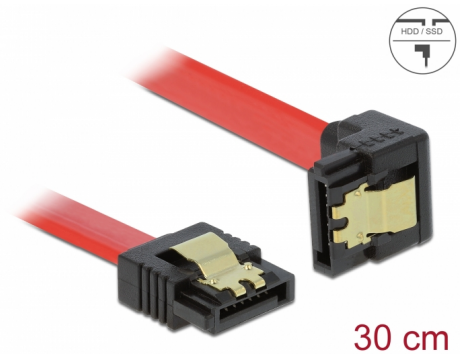

Delock SATA 6 Go/s Câble droit coudé vers le bas 30 cm rouge

Description

Ce câble SATA Delock permet la connexion interne de différents périphériques SATA, tels que des disques durs, des cartes contrôleur ou des mémoires Flash. Il est conforme à la dernière norme et procure un taux de transfert de données jusqu'à 6 Gb/s. Il est rétrocompatible avec les précédentes versions SATA, mais ne peut alors atteindre que leur vitesse de transfert respective. En connectant ce câble à un disque dur, le câble est orienté vers le bas. Les attaches métalliques sur les connecteurs garantissent que le câble s'enclenche en position de manière fiable.

N° produit 83978

EAN: 4043619839780

Pays d'origine: China

Emballage: Sac polyvalent à fermeture éclair

Détails techniques

- Connecteurs :
 - 1 x SATA 6 Gb/s à 7 broches femelle droit >
 - 1 x SATA 6 Gb/s 7 broches femelle coudé vers le bas
- Avec attaches métalliques dorées
- Débit de données jusqu'à 6 Gb/s
- Rétrocompatible avec SATA 1,5 Go/s et 3 Go/s
- Jauge de câble : 26 AWG
- Couleur : rouge
- Longueur sans connecteurs : env. 30 cm

Connecteur 1:	1 x SATA 6 Gb/s 7 broches mâle droit
Connecteur 2:	1 x SATA 6 Gb/s 7 broches mâle coudé vers le bas

Technical characteristics

Débit de données:	SATA jusqu'à 6 Go/s
-------------------	---------------------

Physical characteristics

Connector color:	noir
Couleur du câble:	rouge
Conductor gauge:	26 AWG
Longueur:	30 cm