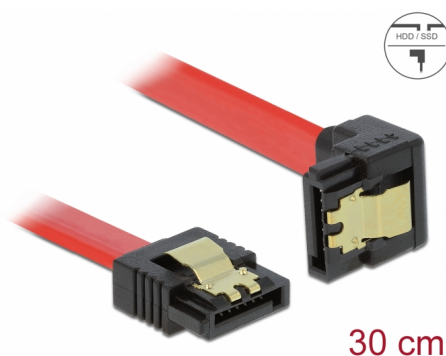

Delock Kabel SATA, 6 Gb/s, přímý na pravoúhlý dolů, 30 cm, červený

Popis

Tento SATA kabel od Delocku umožňuje interní připojení různých SATA zařízení, např. HDD, karty s řadiči nebo Flash paměti. Vyhovuje poslednímu standardu a poskytuje přenosovou rychlost data ž do 6 Gb/s. Je zpětně kompatibilní s předešlými SATA verzemi, ale pak může dosáhnout pouze příslušné přenosové rychlosti. Při připojování tohoto kabelu k HDD je kabel vyveden dolů. Kovové spony na konektorech zajišťují, aby kabel spolehlivě zapadl na své místo.

Číslo produktu 83978

EAN: 4043619839780

Země původu: China

Balení: Plastová taška se zipem

Technické detaily

- Konektor:
 - 1 x 7 pin SATA 6 Gb/s samice přímý >
 - 1 x 7 pin SATA 6 Gb/s samice pravoúhlý dolů
- Se zlatým kovovým klipem
- Rychlost přenosu dat až 6 Gb/s
- Zpětně kompatibilní s SATA 1,5 Gb/s, 3 Gb/s
- Průřez kabelu: 26 AWG
- Barva: červená
- Délka bez konektorů: cca. 30 cm

Konektor 1:	1 x 7 pin SATA 6 Gb/s samec přímý
Konektor 2:	1 x 7 pin SATA 6 Gb/s samec pravoúhlý dolů

Technical characteristics

Rychlost přenosu dat:	SATA až do 6 Gb/s
-----------------------	-------------------

Physical characteristics

Connector color:	černá
Barva kabelu:	červená
Conductor gauge:	26 AWG
Délka:	30 cm