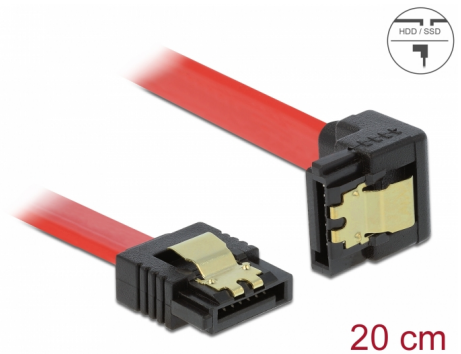

Delock SATA 6 Gb/s kábel egyenes - lefelé 90fok 20 cm vörös

Leírás

Ez a Delock SATA-kábel különféle SATA-eszközök, például merevlemezek, vezérlőkártyák vagy Flash-memóriák belső csatlakoztatását teszi lehetővé. A kábel megfelel a legújabb szabvány előírásainak, és akár 6 Gb/s adatátviteli sebességet biztosít. Visszafelé kompatibilis a korábbi SATA-verziókkal, azonban kizárólag az adott átviteli sebességet teszi lehetővé. Ha a kábelt egy merevlemezhez csatlakoztatja, a kábelt lefelé tudja elvezetni. A csatlakozókon lévő fémkapcsoknak köszönhetően a kábel megbízhatóan rögzíthető.

Tételszám 83977

EAN: 4043619839773

Származási hely: China

Csomag: Zárható műanyag tasak

Műszaki adatok

- Csatlakozó:
 - 1 x 7 érintkezős SATA 6 Gb/s hüvely egyenes >
 - 1 x 7 érintkezős SATA 6 Gb/s hüvely, lefelé néző csatlakozódugóval
- Aranyszínű fémkapcsok
- Akár 6 Gb/s sebességű adatátvitel
- Lefele kompatibilis SATA 1,5 Gb/s és 3 Gb/s
- Kábel vastagsága: 26 AWG
- Szín: piros
- Hosszúság csatlakozó nélkül: kb. 20 cm

| | |
|---------------|---|
| Csatlakozó 1: | 1 x 7 érintkezős SATA 6 Gb/s dugós egyenes |
| Csatlakozó 2: | 1 x 7 érintkezős SATA 6 Gb/s dugós, lefelé néző csatlakozódugóval |

Technical characteristics

| | |
|------------------------|------------------------|
| Sebességű adatátvitel: | Legfeljebb 6 Gb/s SATA |
|------------------------|------------------------|

Physical characteristics

| | |
|------------------|--------|
| Connector color: | fekete |
| Kábel színe: | piros |
| Conductor gauge: | 26 AWG |
| Hosszúság: | 20 cm |