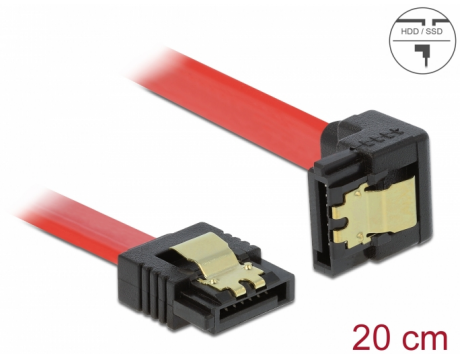

Delock SATA 6 Gb/s kabel rak till nedåtvinklad 20 cm röd

Beskrivning

Denna SATA-kabel från Delock möjliggör intern anslutning av olika SATA-enheter som t.ex. hårddiskar, kontrollkort eller flash-minnen. Den överensstämmer med den senaste standarden och ger en dataöverföringshastighet på upp till 6 GB/s. Den är bakåtkompatibel med tidigare SATA-versioner, men kan då bara nå respektive överföringshastighet. Vid anslutning av denna kabel till en hårddisk kommer kabeln leda neråt. Metallklämmorna på kontakterna säkerställer att kabeln klickar säkert på plats.

Artikelnummer 83977

EAN: 4043619839773

Ursprungsland: China

Paket: Zippåse

Specifikationer

- Anslutning:
 - 1 x 7-stifts SATA 6 Gb/s hona rak >
 - 1 x 7-stifts SATA 6 Gb/s hona neråtvinklad
- Med guldfärgade metallklämmor
- Dataöverföringshastighet upp till 6 Gb/s
- Bakåtkompatibel till SATA 1,5 Gb/s och 3 Gb/s
- Sladdstorlek: 26 AWG
- Färg: röd
- Längd utan kontakter: ca 20 cm

Kontakt 1:	1 x 7-stifts SATA 6 Gb/s, hane rak
Kontakt 2:	1 x 7-stifts SATA 6 Gb/s, hane neråtvinklad

Technical characteristics

Dataöverföringshastighet:	SATA upp till 6 Gb/s
---------------------------	----------------------

Physical characteristics

Connector color:	svart
Kabelfärg:	röd
Conductor gauge:	26 AWG
Längd:	20 cm