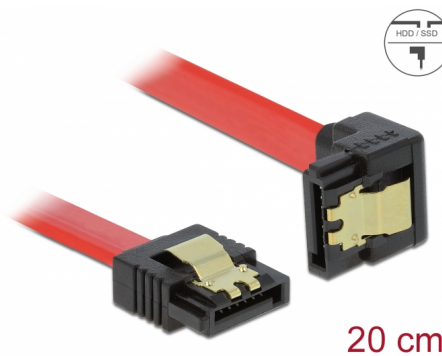

Delock Cablu SATA unghi în jos-drept 6 Gb/s 20 cm, roșu

Descriere scurta

Acest cablu SATA de la Delock permite conectarea internă a diverselor dispozitive SATA, de exemplu hard diskuri, carduri de controlere sau memorii flash. Acesta este conform cu cel mai recent standard și asigură o viteză de transfer al datelor de până la 6 Gb/s. Este retrocompatibil cu versiunile SATA anterioare, însă în acest cazuri va putea atinge numai viteza de transfer maximă a versiunilor respective. Atunci când conectați acest cablu la un hard disk, cablul va fi orientat în jos. Clemele metalice de pe conectori asigură fixarea fiabilă a cablului în poziție.

**Nr. 83977**

EAN: 4043619839773

Țara de origine: China

Pachet: Pungă din plastic
cu închidere tip fermoar

Detalii tehnice

- Conectori:
 - 1 x SATA 6 Gb/s 7 pini mamă, drept >
 - 1 x SATA 6 Gb/s 7 pini mamă, în unghi descendent
- Cu cleme metalice aurii
- Rată de transfer a datelor de până la 6 Gb/s
- Compatibilitate descendentă cu unități SATA la 1,5 Gb/s și la 3 Gb/s
- Grosime cablu: 26 AWG
- Culoare: roșu
- Lungime fără conectori: cca 20 cm

| | |
|-------------|---|
| Conector 1: | 1 x SATA 6 Gb/s 7 pin plug straight |
| Conector 2: | 1 x SATA 6 Gb/s 7 Pin plug downwards angled |

Technical characteristics

| | |
|---------------------|-------------------|
| Data transfer rate: | SATA up to 6 Gb/s |
|---------------------|-------------------|

Physical characteristics

| | |
|------------------|--------|
| Connector color: | negru |
| Cable colour: | roșu |
| Conductor gauge: | 26 AWG |
| Lungime: | 20 cm |