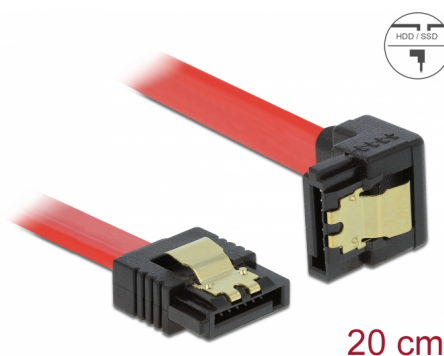

Delock Kabel SATA 6 Gb/s prosty skierowany do dołu 20 cm czerwony

Opis

Ten przewód SATA firmy Delock umożliwia wykonanie wewnętrznego podłączenia różnych urządzeń SATA, np. dysków twardych, kontrolerów lub pamięci Flash. Jest on zgodny z najnowszym standardem i oferuje transfer danych z prędkością do 6 Gb/s. Zapewnia on kompatybilność wsteczną do poprzednich wersji SATA, jednak wtedy może on uzyskać prędkość transferu odpowiednią dla danej wersji. W przypadku podłączenia tego przewodu do dysku twardego zostanie on doprowadzony do dołu. Metalowe zaczepty występujące na złączach zapewniają solidne zatrzaśnięcie się przewodu w odpowiednim miejscu.

20 cm

Numer artykułu 83977

EAN: 4043619839773

Kraj pochodzenia: China

Opakowanie: Torba na zamek błyskawiczny

Szczegóły techniczne

- Złącze:
 - 1 x 7-pinowe SATA 6 Gb/s żeński proste >
 - 1 x 7-pinowe SATA 6 Gb/s żeński, wygięte pod kątem do dołu
- Ze złotymi metalowymi zaczeptami
- Szybkość transmisji danych do 6 Gb/s
- Wsteczna zgodność z SATA 1,5 Gb/s, 3 Gb/s
- Rodzaj kabla: 26 AWG
- Kolor: czerwony
- Długość bez złączami: ok. 20 cm

Złącze 1:	1 x 7-pinowe SATA 6 Gb/s męski proste
Złącze 2:	1 x 7-pinowe SATA 6 Gb/s męski, wygięte pod kątem do dołu

Technical characteristics

Szybkość transmisji danych:	SATA do 6 Gb/s
-----------------------------	----------------

Physical characteristics

Connector color:	czarny
Kolor przewodu:	czerwony
Conductor gauge:	26 AWG
Długość:	20 cm