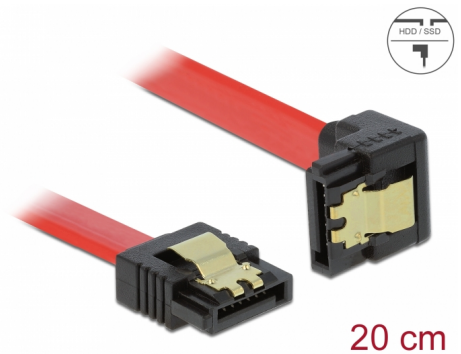

Delock SATA 6 Gb/s kabel ravan do zakrivljen dolje 20 cm crveni

Opis

Ovaj Delock SATA kabel omogućuje interno povezivanje različitih SATA uređaja, primjerice HDD pogona, kartica kontrolera ili izbrisive memorije. Usklađen je s najnovijim standardom i pruža brzinu prijenosa podataka do 6 Gb/s. Unatrag je kompatibilan s prethodnim SATA verzijama, ali se u tom slučaju može postići samo odgovarajuća brzina prijenosa. Kod povezivanja ovog kabela na HDD pogon, treba ga položiti prema dolje. Metalne kopče na konektorima osiguravaju pouzdano sjedanje kabela na mjesto.

Predmet br. 83977

EAN: 4043619839773

Zemlja podrijetla: China

Pakiranje: Plastična vrećica sa zip zatvaračem

Tehnički podaci

- Priključak:
 - 1 x 7-pinski SATA 6 Gb/s, ženski ravan >
 - 1 x 7-pinski SATA 6 Gb/s, ženski kutni prema dolje
- Sa zlatnim metalnim kopčama
- Brzina prijenosa podataka do 6 Gb/s
- Kompatibilno s SATA 1,5 Gb/s i 3 Gb/s
- Presjek kabela: 26 AWG
- Boja: crvena
- Duljina bez konektora: oko. 20 cm

Priključak 1:	1 x 7-pinski SATA 6 Gb/s, muški ravan
Priključak 2:	1 x 7-pinski SATA 6 Gb/s, muški kutni prema dolje

Technical characteristics

Brzina prijenosa podataka:	SATA do 6 Gb/s
----------------------------	----------------

Physical characteristics

Connector color:	crne
Boja kabela:	crvena
Conductor gauge:	26 AWG
Duljina:	20 cm